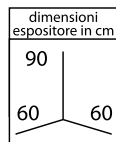

PRODOTTO IN ITALIA

DESCRIZIONE

fiaccola in alluminio alla citronella

Articolo	Pezzi per confezione	Confezioni per espositore	Espositori per pallet EPAL	codice EAN
ESPOAF210FC/3	3	165 pezzi	4	8026871010339
ESPOAF220FC/4	4	78 pezzi	4	8026871015426