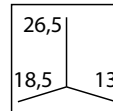

dimensioni articolo in cm

dimensioni cartone in cm

diallo

il colore dell'eleganza
per la tua

art. OL 100/GC

DESCRIZIONE	PEZZI PER CARTONE	CODICE EAN
diffusore per ambiente da 100 ml. "linea giallo citronella"	6	8026871015365

dimensioni articolo in cm

dimensioni cartone in cm

art. AF 210/GC

DESCRIZIONE	PEZZI PER CARTONE	CODICE EAN
padella in alluminio alla citronella "linea giallo citronella"	36	8026871015327

dimensioni articolo in cm

dimensioni cartone in cm

za
estate

art. AF 506/GC

DESCRIZIONE	PEZZI PER CARTONE	CODICE EAN
bicchiere in vetro satinato "linea giallo citronella"	6	8026871015389

dimensioni articolo in cm

dimensioni cartone in cm